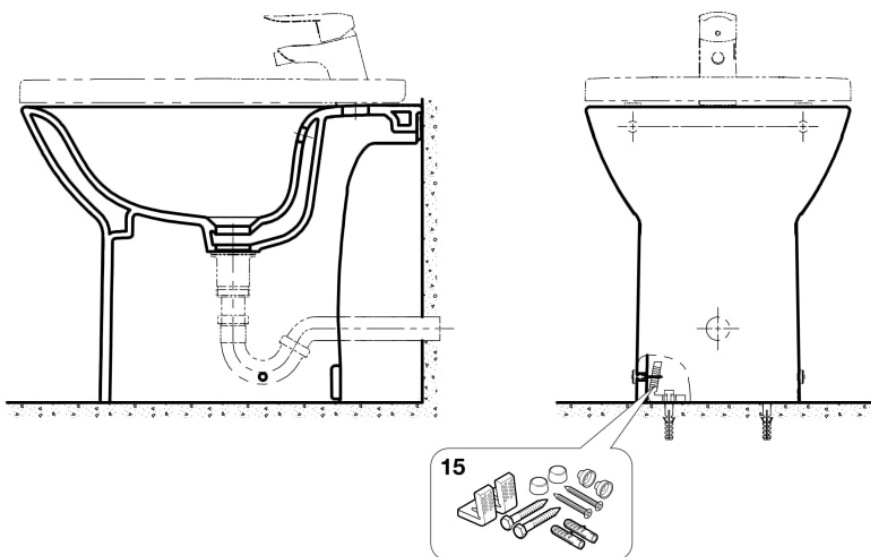

DEBBA

Round - Bidé sin tapa

MEDIDAS

Longitud 355 mm

Anchura 540 mm

Altura 400 mm

COLORES Y ACABADOS

00 Blanco

ADMITE (no incluido)			
2	3	6	29

RECAMBIOS

Fijaciones laterales para taza de inodoro a suelo	AV0009400R	15		7,45 € <small>PVPR (IVA incluido)</small>
ADMITE (NO INCLUIDO)				
Desagüe automático de lavabo Cromado	A525021200	2	Automático Ø60	37,75 € <small>PVPR (IVA incluido)</small>
Válvula/tapón para desagüe automático Cromado	AG0055800R	3	Automático Ø60	17,42 € <small>PVPR (IVA incluido)</small>
Kit llave de paso 1/2"x3/8" (1un)	AG0078200R	6	G 1/2"-3/8"	37,39 € <small>PVPR (IVA incluido)</small>
Sifón curvo de 1 1/4" para bidé	A506402210	29	Curvo	40,66 € <small>PVPR (IVA incluido)</small>